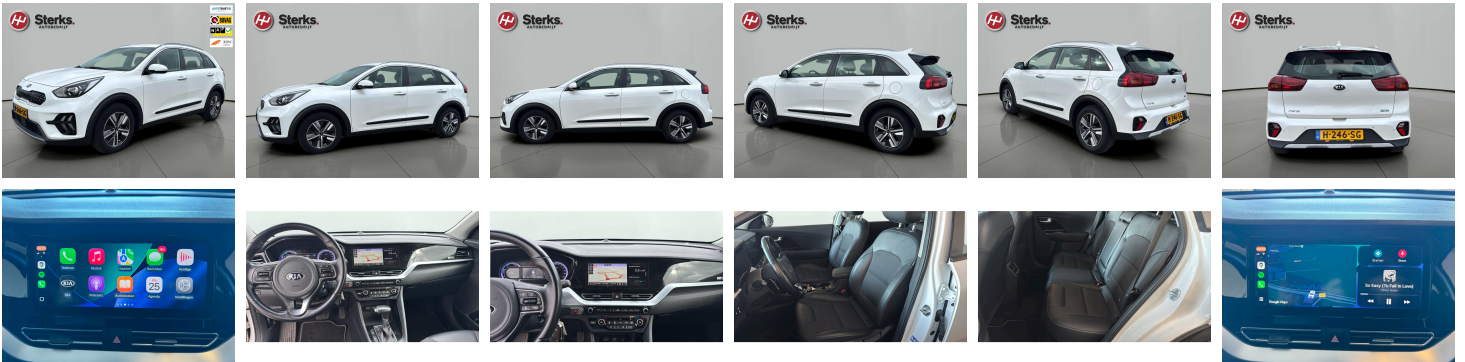

## Kia Niro

1.6 GDi Hybrid DynamicLine HYBRID  
AUTOMAAT HALF LEDER  
CARPLAY/ANDROID AUTO  
PARKEERSENSOREN

€ 17.995,- 2020 123.718 KM

### Kenmerken

<b>Merk</b>	Kia	<b>Bouwjaar</b>	-	<b>Tellerstand</b>	123.718 KM
<b>Model</b>	Niro	<b>Kleur</b>	wit	<b>Vermogen</b>	105 PK
<b>Type</b>	1.6 GDi Hybrid DynamicLine HYBRID AUTOMAAT HALF LEDER CARPLAY/ANDROID AUTO PARKEERSENSOREN	<b>Brandstof</b>	Hybride	<b>Cilinderinhoud</b>	1580 CC
		<b>Transmissie</b>	Automaat	<b>Gewicht:</b>	1390 KG
<b>Prijs</b>	€ 17.995,-				

## Foto's voertuig