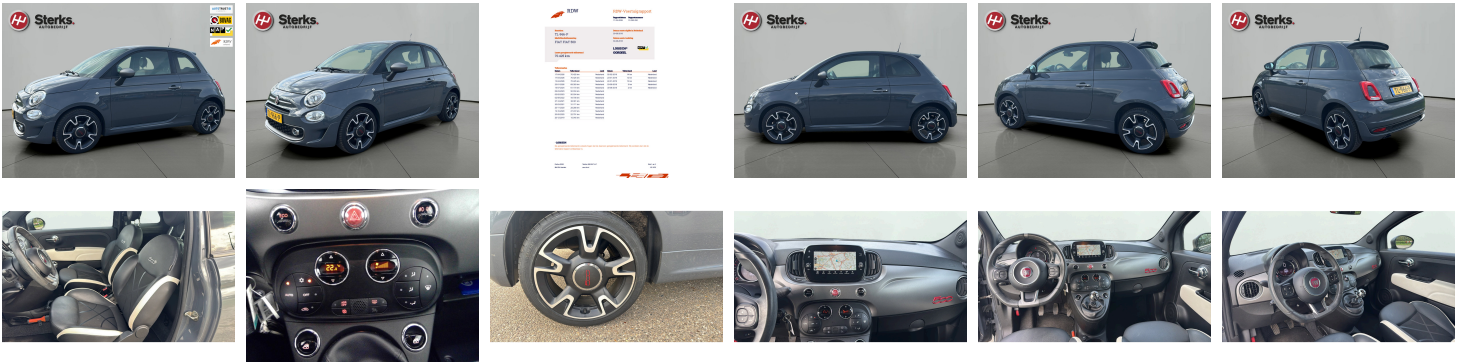

Fiat 500

0.9 TwinAir Turbo Sport NAVI HALF
LEDER SPORT PAKKET

€ 10.895,- 2018 70.425 KM

Kenmerken

Merk	Fiat	Bouwjaar	-	Tellerstand	70.425 KM
Model	500	Kleur	grijs	Vermogen	80 PK
Type	0.9 TwinAir Turbo Sport NAVI HALF LEADER SPORT PAKKET	Brandstof	Benzine	Cilinderinhoud	875 CC
		Transmissie	Handgeschakeld	Gewicht:	905 KG
Prijs	€ 10.895,-				

Foto's voertuig

RDW **RDW-Voertuigrapport**

Registratienummer Registratienummer
17-04-2028 23-05-2018

Staat **Datum eerste registratie in Nederland**
TL-966-P 20-09-2018

Modelnaam **Datum eerste toelating**
FIAT FIAT 500 20-09-2018

"Lichtmetalen velgen 16""
Buitenspiegels elektrisch verstelbaar
Buitenspiegels in carrosseriekleur
Centrale deurvergrendeling met afstandsbediening
Chroom delen exterieur
Mistlampen voor
Panoramadak
Premium kleur
Side skirts
Voor-en achterspoiler