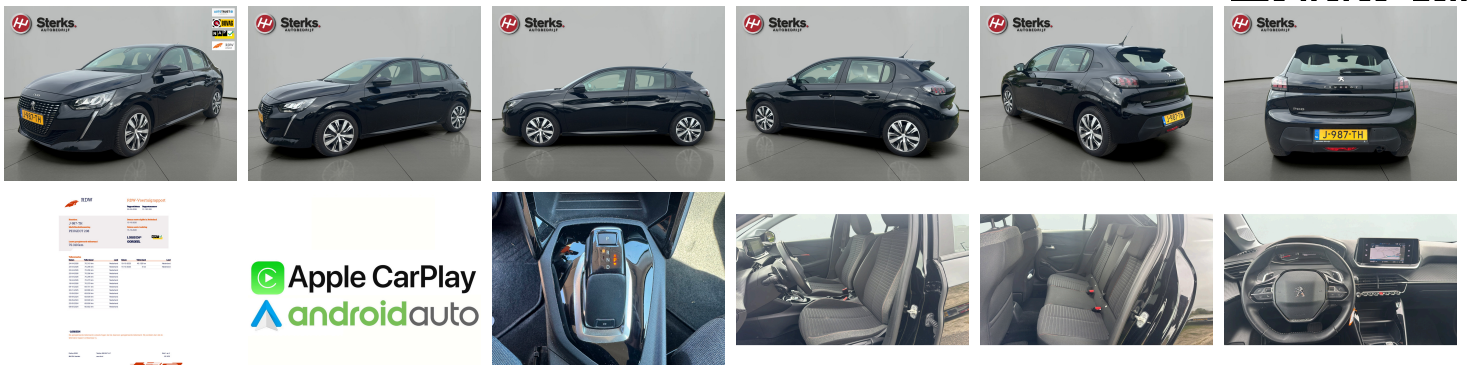

Peugeot 208

1.2 PureTech Active AUTOMAAT
70310 KM INCL. NIEUWE
DISTRIBUTIERIEM
CARPLAY/ANDROID AUTO

€ 13.995,- 2020 70.310 KM

Kenmerken

Merk	Peugeot	Bouwjaar	-	Tellerstand	70.310 KM
Model	208	Kleur	zwart metallic	Vermogen	101 PK
Type	1.2 PureTech Active AUTOMAAT 70310 KM INCL. NIEUWE DISTRIBUTIERIEM CARPLAY/ANDROID AUTO	Brandstof	Benzine	Cilinderinhoud	1199 CC
		Transmissie	Automaat	Gewicht:	1065 KG
Prijs	€ 13.995,-				

Foto's voertuig

Comfort & Interieur

Exterieur

Achterbank in delen neerklapbaar
Airco
Autotelefoonvoorbereiding met Bluetooth
Bandenspanningscontrolesysteem
Bestuurdersstoel in hoogte verstelbaar
Connected services
DAB-ontvanger
Elektrische ramen voor
Lederen stuurwiel
Multimedia-voorbereiding
Navigatie full map
Radio
Stuurbekrachtiging
Stuurwiel multifunctioneel
Telefoonintegratie premium