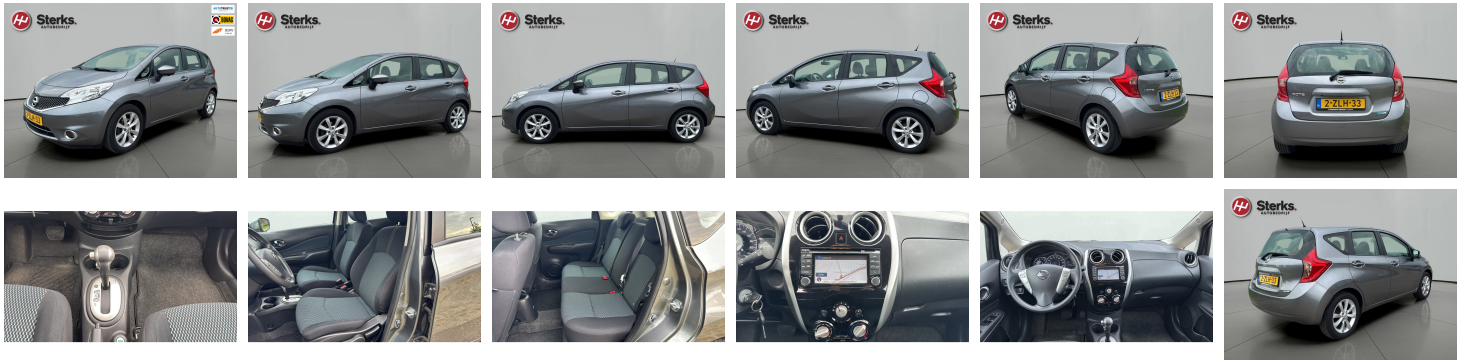

## Nissan Note

1.2 DIG-S Connect Edition  
AUTOMAAT 58093 KM NAVI LM  
VELGEN

€ 8.995,-      2014      58.093 KM

### Kenmerken

<b>Merk</b>	Nissan	<b>Bouwjaar</b>	-	<b>Tellerstand</b>	58.093 KM
<b>Model</b>	Note	<b>Kleur</b>	grijs	<b>Vermogen</b>	98 PK
<b>Type</b>	1.2 DIG-S Connect Edition AUTOMAAT 58093 KM NAVI LM VELGEN	<b>Brandstof</b>	Benzine	<b>Cilinderinhoud</b>	1198 CC
		<b>Transmissie</b>	Automaat	<b>Gewicht:</b>	1045 KG
<b>Prijs</b>	€ 8.995,-				

## Foto's voertuig